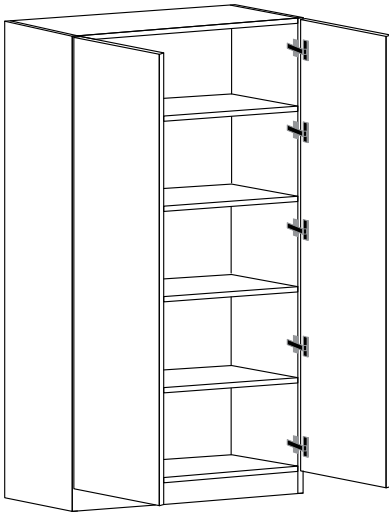

WDS

DOUBLE DOOR UNIT WITH SHELVES

TỦ ĐÔI CÓ CỬA KÈM KỆ

Hardware included

Phụ kiện đi kèm

- 10 Hinges / 10 bản lề

Dimensions / Kích thước (mm)

Width Rộng	Height Cao	Depth Sâu
1160	2140	580