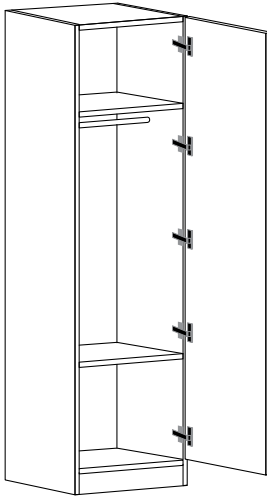

WSRS

SINGLE DOOR UNIT WITH OPEN ZONES

TỦ ĐƠN CÓ CỬA KÈM KỆ, THANH TREO & NGĂN TRỐNG

Hardware included

Phụ kiện đi kèm

- 5 Hinges / 5 bản lề
- 1 Normal rail / LED rail
  1 thanh treo thường / thanh treo LED

Dimensions / Kích thước (mm)

Width Rộng	Height Cao	Depth Sâu
580	2140	580