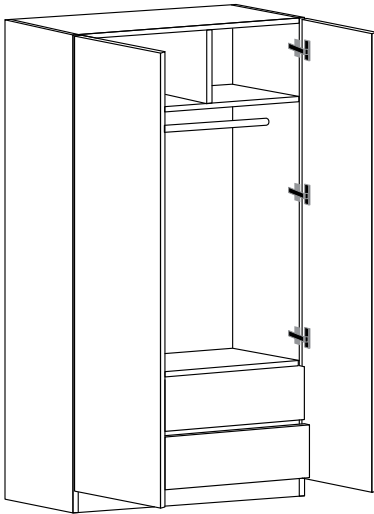

WDR2ISO

DOUBLE DOOR UNIT WITH
2 INNER DRAWERS AND RAIL

TỦ ĐÔI CỬA, THANH TREO & 2 NGĂN KÉO TRONG

Hardware included

Phụ kiện đi kèm

- 10 Hinges / 10 bản lề
- 2 Inner drawers / 2 ngăn kéo trong
- 1 Normal rail / LED rail
  1 thanh treo thường / thanh treo LED

Dimensions / Kích thước (mm)

Width Rộng	Height Cao	Depth Sâu
1200	2140	580