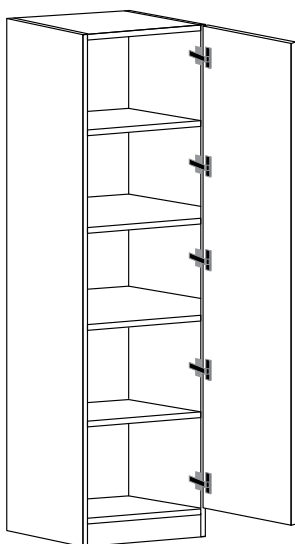

WS5S

SINGLE DOOR UNIT WITH SHELVES

TỦ ĐƠN CÓ CỬA VỚI KỆ

Hardware included

Phụ kiện đi kèm

- 5 Hinges / 5 bản lề

Dimensions / Kích thước (mm)

Width Rộng	Height Cao	Depth Sâu
580	2140	580