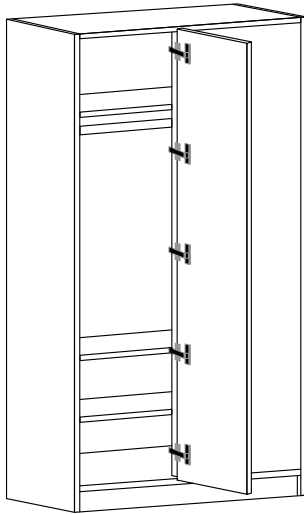

WCRDL

CORNER UNIT WITH DOOR ON THE LEFT,
RAIL & SHELVES

TỦ GÓC CÓ CỬA BÊN TRÁI, THANH TREO & KỆ

Hardware included

Phụ kiện đi kèm

- 5 Hinges / 5 bản lề
- 1 Normal rail / LED rail
  1 thanh treo thường / thanh treo LED

Dimensions / Kích thước (mm)

Width Rộng	Height Cao	Depth Sâu
1200	2140	580