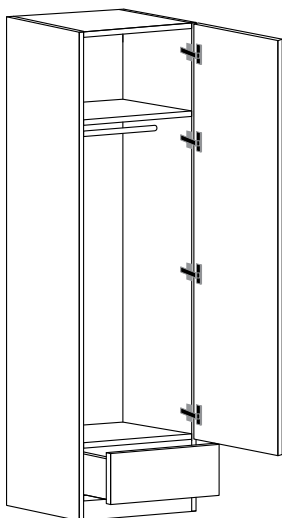

WSDRR

SINGLE DOOR UNIT WITH DRAWER AND RAIL

TỦ ĐƠN CÓ CỬA VỚI NGĂN KÉO VÀ THANH TREO

Hardware included

Phụ kiện đi kèm

- 4 Hinges / 4 bản lề
- 1 Drawer / 1 ngăn kéo
- 1 Normal rail / LED rail
  1 thanh treo thường / thanh treo LED

Dimensions / Kích thước (mm)

Width Rộng	Height Cao	Depth Sâu
580	2140	580