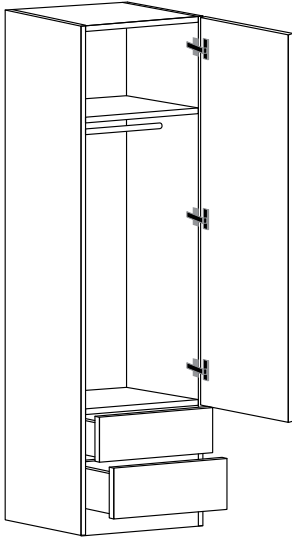

WS2DRR

SINGLE DOOR UNIT WITH 2 DRAWERS & RAIL

TỦ ĐƠN CÓ CỬA VỚI 2 NGĂN KÉO & THANH TREO

Hardware included

Phụ kiện đi kèm

- 3 Hinges / 3 bản lề
- 2 Drawers / 2 ngăn kéo
- 1 Normal rail / LED rail
  1 thanh treo thường/thanh treo LED

Dimensions / Kích thước (mm)

Width Rộng	Height Cao	Depth Sâu
580	2140	580