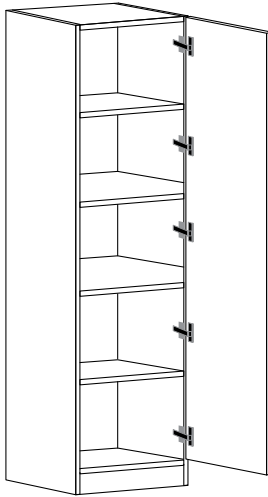

WS.S

SINGLE DOOR UNIT WITH SHELVES

TỦ ĐƠN CÓ CỬA VỚI KỆ

Hardware included

Phụ kiện đi kèm

- 5 Hinges / 5 bản lề

Dimensions / Kích thước (mm)

Width Rộng	Height Cao	Depth Sâu
580	2140	580