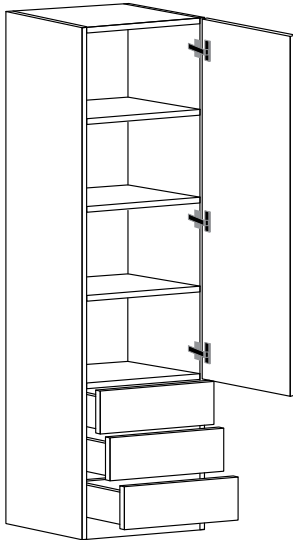

WS3DR

SINGLE DOOR WARDROBE WITH 3 DRAWERS AND SHELVES

TỦ ĐƠN CÓ 3 NGĂN KÉO VÀ 3 KỆ

Hardware included

Phụ kiện đi kèm

- 3 Hinges / 3 bản lề
- 3 Drawers / 3 ngăn kéo

Dimensions / Kích thước (mm)

Width Rộng	Height Cao	Depth Sâu
580	2140	580