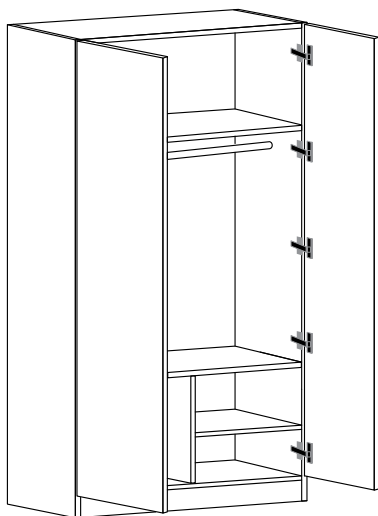

WDR2IS20

DOUBLE DOOR UNIT
WITH SHELF, OPEN ZONES AND RAIL

TỦ ĐÔI CỬA, THANH TREO, NGĂN TRỐNG & KỆ

Hardware included

Phụ kiện đi kèm

- 10 Hinges / 10 bản lề
- 1 Normal rail / LED rail
  1 thanh treo thường / thanh treo LED

Dimensions / Kích thước (mm)

Width Rộng	Height Cao	Depth Sâu
1200	2140	580