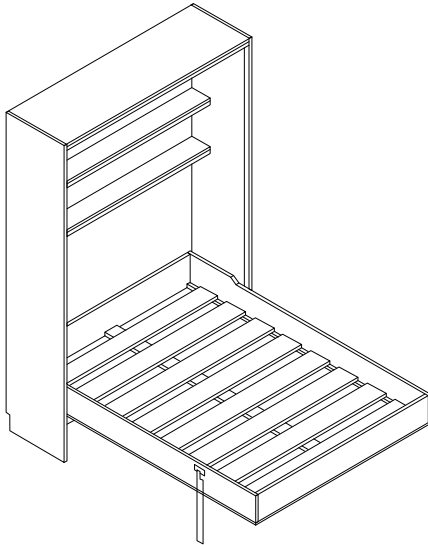

PV1400

PIGALETTO V1400 X 2000

GIƯỜNG GẤP PIGALETTO V1400 X 2000

Hardware included

Phụ kiện đi kèm

- 1 Foldaway bed fitting
  1400x2000, Vertical
  1 bộ phụ kiện giường gấp
  1400x2000, theo chiều dọc

Dimensions / Kích thước (mm)

Width Rộng	Height Cao	Depth Sâu
1544	2374	455