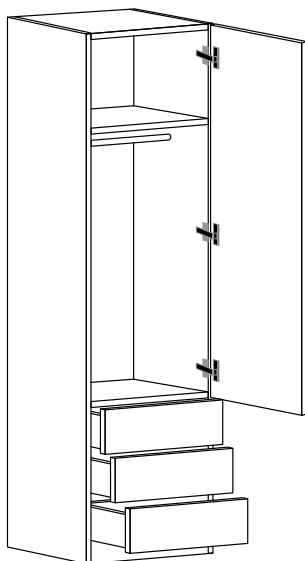

WS3DRR

SINGLE DOOR UNIT WITH 3 DRAWERS AND RAIL

TỦ ĐƠN CÓ CỬA VỚI 3 NGĂN KÉO VÀ THANH TREO

Hardware included

Phụ kiện đi kèm

- 3 Hinges / 3 bản lề
- 3 Drawers / 3 ngăn kéo
- 1 Normal rail / LED rail
  1 thanh treo thường / thanh treo LED

Dimensions / Kích thước (mm)

Width Rộng	Height Cao	Depth Sâu
580	2140	580