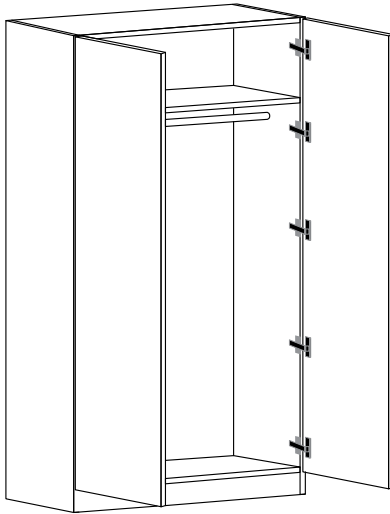

WWR

DOUBLE DOOR UNIT WITH RAIL AND SHELF

TỦ ĐÔI CỬA VỚI THANH TREO VÀ KỆ

Hardware included

Phụ kiện đi kèm

- 10 Hinges / 10 bản lề
- 1 Normal rail / LED rail
  1 thanh treo thường / thanh treo LED

Dimensions / Kích thước (mm)

Width Rộng	Height Cao	Depth Sâu
1160	2140	580