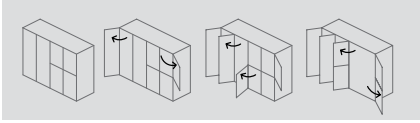

CHOOSE YOUR STYLE / CHỌN PHONG CÁCH

HINGED DOOR

Hinged doors of different sizes divide up the storage space in accordance with your individual requirements. These are the classic, and economical option for narrow cabinets. Drawers and pull-outs supplement the range of storage space products.

TỦ CỬA BẮN LỀ

Cửa bản lề với kích thước khác nhau sẽ chia không gian lưu trữ thành những khu vực riêng biệt. Đây là thiết kế cổ điển và giải pháp tiết kiệm dành cho các tủ hẹp. Hộc kéo hay các loại rổ kéo là các lựa chọn phụ kiện thích hợp.