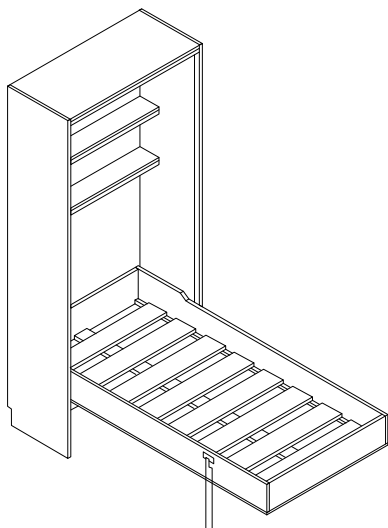

PV900

PIGALETTO V900 X 2000

GIƯỜNG GẤP PIGALETTO V900 X 2000

Hardware included

Phụ kiện đi kèm

- 1 Foldaway bed fitting
  900x2000, Vertical
  1 bộ phụ kiện giường gấp
  900x2000, theo chiều dọc

Dimensions / Kích thước (mm)

Width Rộng	Height Cao	Depth Sâu
1044	2374	455