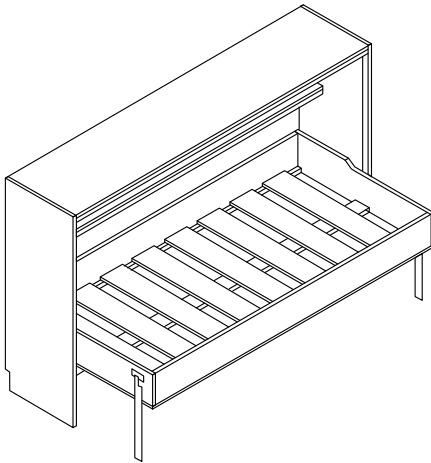

PH900

PIGALETTO H900 X 2000

GIƯỜNG GẤP PIGALETTO H900 X 2000

Hardware included

Phụ kiện đi kèm

- 1 Foldaway bed fitting
  900x2000, Horizontal /
  1 bộ phụ kiện giường gấp
  900x2000, theo chiều ngang

Dimensions / Kích thước (mm)

Width Rộng	Height Cao	Depth Sâu
2144	1274	455