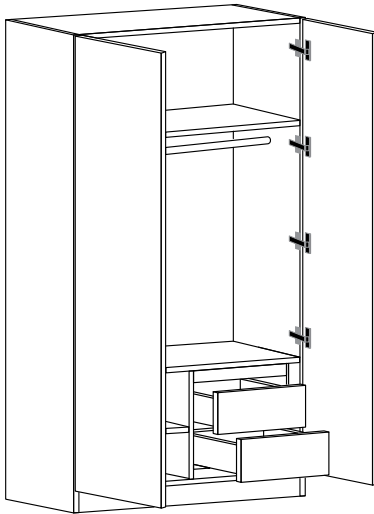

WDR2IS.S20

DOUBLE DOOR UNIT WITH 2
INNER DRAWERS, OPEN ZONES AND RAIL

TỦ ĐÔI CÓ CỬA, THANH TREO, 2 NGĂN KÉO TRONG & NGĂN TRỐNG

Hardware included

Phụ kiện đi kèm

- 10 Hinges / 10 bản lề
- 2 Inner drawers / 2 ngăn kéo trong
- 1 Normal rail / LED rail
  1 thanh treo thường / thanh treo LED

Dimensions / Kích thước (mm)

Width Rộng	Height Cao	Depth Sâu
1200	2140	580