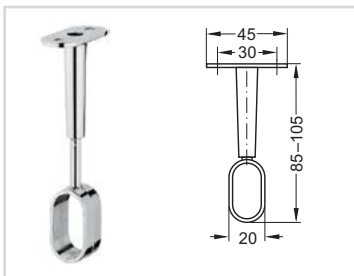

Rail centre support for screw fixing beneath shelves / Bas đỡ thanh nhôm móc áo bắt vít vào kệ dưới

- > Material: Zinc alloy
- > Finish: Nickel plated
- > Chất liệu: Hợp kim kẽm
- > Bề mặt hoàn thiện: Mạ niken