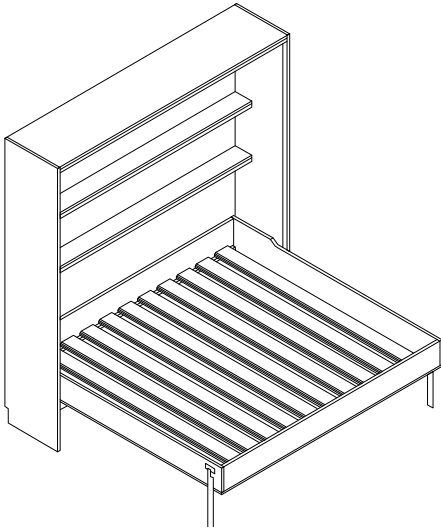

PH1400

PIGALETTO H1400 X 2000

GIƯỜNG GẤP PIGALETTO H1400 X 2000

Hardware included

Phụ kiện đi kèm

- 1 Foldaway bed fitting
  1400 x 2000, Horizontal
  1 bộ phụ kiện giường gấp
  1400 x 2000, theo chiều
  ngang

Dimensions / Kích thước (mm)

Width Rộng	Height Cao	Depth Sâu
2144	1774	456