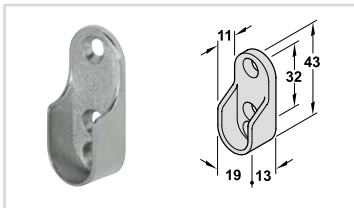

Rail end support for screw fixing to side panel with 3 screw holes / Bas đỡ thanh nhôm móc áo, bắt vít vào hông tủ với 3 lỗ vít

- > Material: Zinc alloy
- > Finish: Nickel plated
- > Chất liệu: Hợp kim kẽm
- > Bề mặt hoàn thiện: Mạ niken