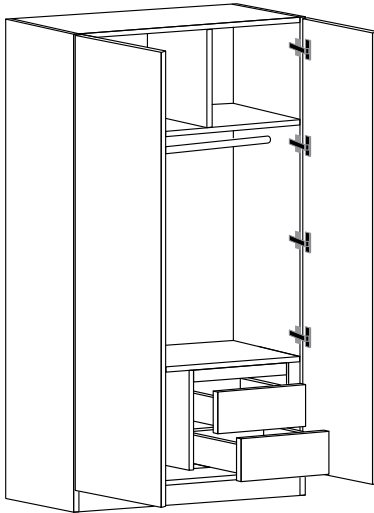

WDR2IS30

DOUBLE DOOR UNIT WITH 2
INNER DRAWERS, OPEN ZONES AND RAIL

TỦ ĐÔI CÓ CỬA, THANH TREO 2 NGĂN KÉO TRONG & NGĂN TRỐNG

Hardware included

Phụ kiện đi kèm

- 10 Hinges / 10 bản lề
- 2 Inner drawers / 2 ngăn kéo trong
- 1 Normal rail / LED rail
  1 thanh treo thường / thanh treo LED

Dimensions / Kích thước (mm)

Width Rộng	Height Cao	Depth Sâu
1200	2140	580