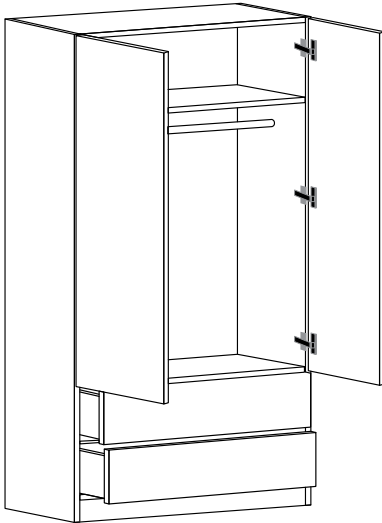

WW2DR

WIDE DOUBLE DOOR UNIT WITH 2 DRAWERS AND RAIL

TỦ ĐÔI LỚN CÓ CỬA VỚI 2 NGĂN KÉO VÀ THANH TREO

Hardware included

Phụ kiện đi kèm

- 6 Hinges / 6 bản lề
- 2 Drawers / 2 ngăn kéo
- 1 Normal rail / LED rail
  1 thanh treo thường / thanh treo LED

Dimensions / Kích thước (mm)

Width Rộng	Height Cao	Depth Sâu
1160	2140	580