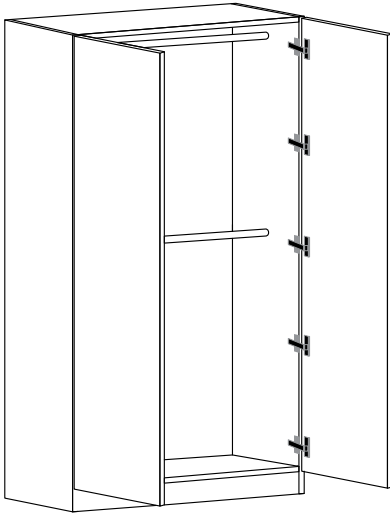

WW2RS

WIDE DOUBLE DOOR UNIT WITH 2 RAILS

TỦ ĐÔI LỚN CÓ CỬA VỚI 2 THANH TREO

Hardware included

Phụ kiện đi kèm

- 10 Hinges / 10 bản lề
- 2 Normal rails / LED rails
  2 thanh treo thường / thanh treo LED

Dimensions / Kích thước (mm)

Width Rộng	Height Cao	Depth Sâu
1160	2140	580