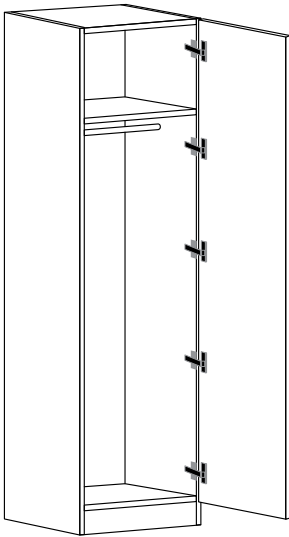

WSR

SINGLE DOOR UNIT WITH RAIL

TỦ ĐƠN CÓ CỬA KÈM THANH TREO

Hardware included

Phụ kiện đi kèm

- 5 Hinges / 5 bản lề
- 1 Normal rail / LED rail
  1 thanh treo thường / thanh treo LED

Dimensions / Kích thước (mm)

Width Rộng	Height Cao	Depth Sâu
580	2140	580