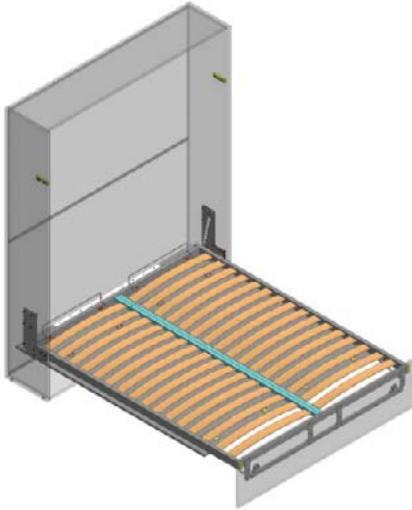

PDV1600

PIGALETTO DELUXE V1600 X 2000

GIƯỜNG GẤP PIGALETTO DELUXE V1600 X 2000

Hardware included

Phụ kiện đi kèm

- 1 Pigaletto Deluxe folding bed fitting 1600x2000
  1 bộ phụ kiện giường gấp Pigaletto Deluxe 1600x2000

Dimensions / Kích thước (mm)

Width Rộng	Height Cao	Depth Sâu
1755	2225	400