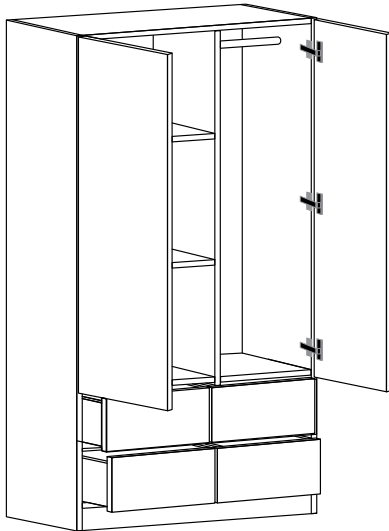

WWH2D

2 SIDED DOUBLE DOOR UNIT WITH DRAWERS, SHELVES AND RAIL

TỦ 2 NGĂN CỬA ĐÔI CÓ NGĂN KÉO, KỆ VÀ THANH TREO

Hardware included

Phụ kiện đi kèm

- 6 Hinges / 6 bản lề
- 4 Drawers / 4 ngăn kéo
- 1 Normal rail / LED rail
  1 thanh treo thường / thanh treo LED

Dimensions / Kích thước (mm)

Width Rộng	Height Cao	Depth Sâu
1160	2140	580