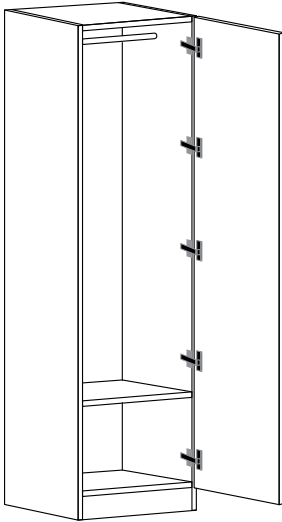

WSSR

SINGLE DOOR UNIT WITH RAIL AND SHELF

TỦ ĐƠN CỬA VỚI THANH TREO VÀ KỆ

Hardware included

Phụ kiện đi kèm

- 5 Hinges / 5 bản lề
- 1 Normal rail / LED rail
  1 thanh treo thường / thanh treo LED

Dimensions / Kích thước (mm)

Width Rộng	Height Cao	Depth Sâu
580	2140	580